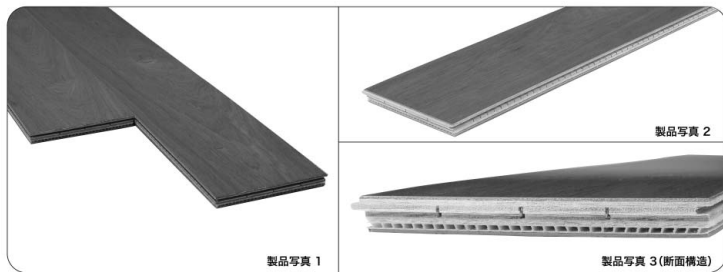

[優良賞] 直張り防音フローリング「エコ・エアフローリング」

代表取締役
遠藤 修司 氏

株式会社 トップ工業

〒167-0022 東京都杉並区下井草4-29-19

TEL. 03 (3396) 3533

<http://www.top-sys.jp/>

空気ので「夏涼しく、冬暖か」な自然にやさしい省エネ・エコロジーフローリング。

空気層を有する特殊構造3層シートを内蔵した新型の高機能防音複合フローリングで、以下の機能を備えている。

経済性：空気層の断熱性を利用し床からの熱量流出を削減、冷暖房効率の向上により消費電力を節約 居住性：沈み込みが小さく、自然で快適な歩行感を確保 安全性：空気のパネを活かし足腰、ひざへの負担を軽減。また、安全性が向上し、子供や高齢者にもや

さしい製品 遮音性：遮音等級LL - 45は上・下階の生活音をしっかり吸収。

二重床の性能を持ち合わせた新しいシステムフローリングとして、マンションなどの集合住宅のほか、福祉・高齢者施設、保育園などの教育施設、戸建て住宅、スポーツジム、リフォームと幅広い利用が期待され、多くのユーザーの快適な暮らしと環境保全に貢献する。